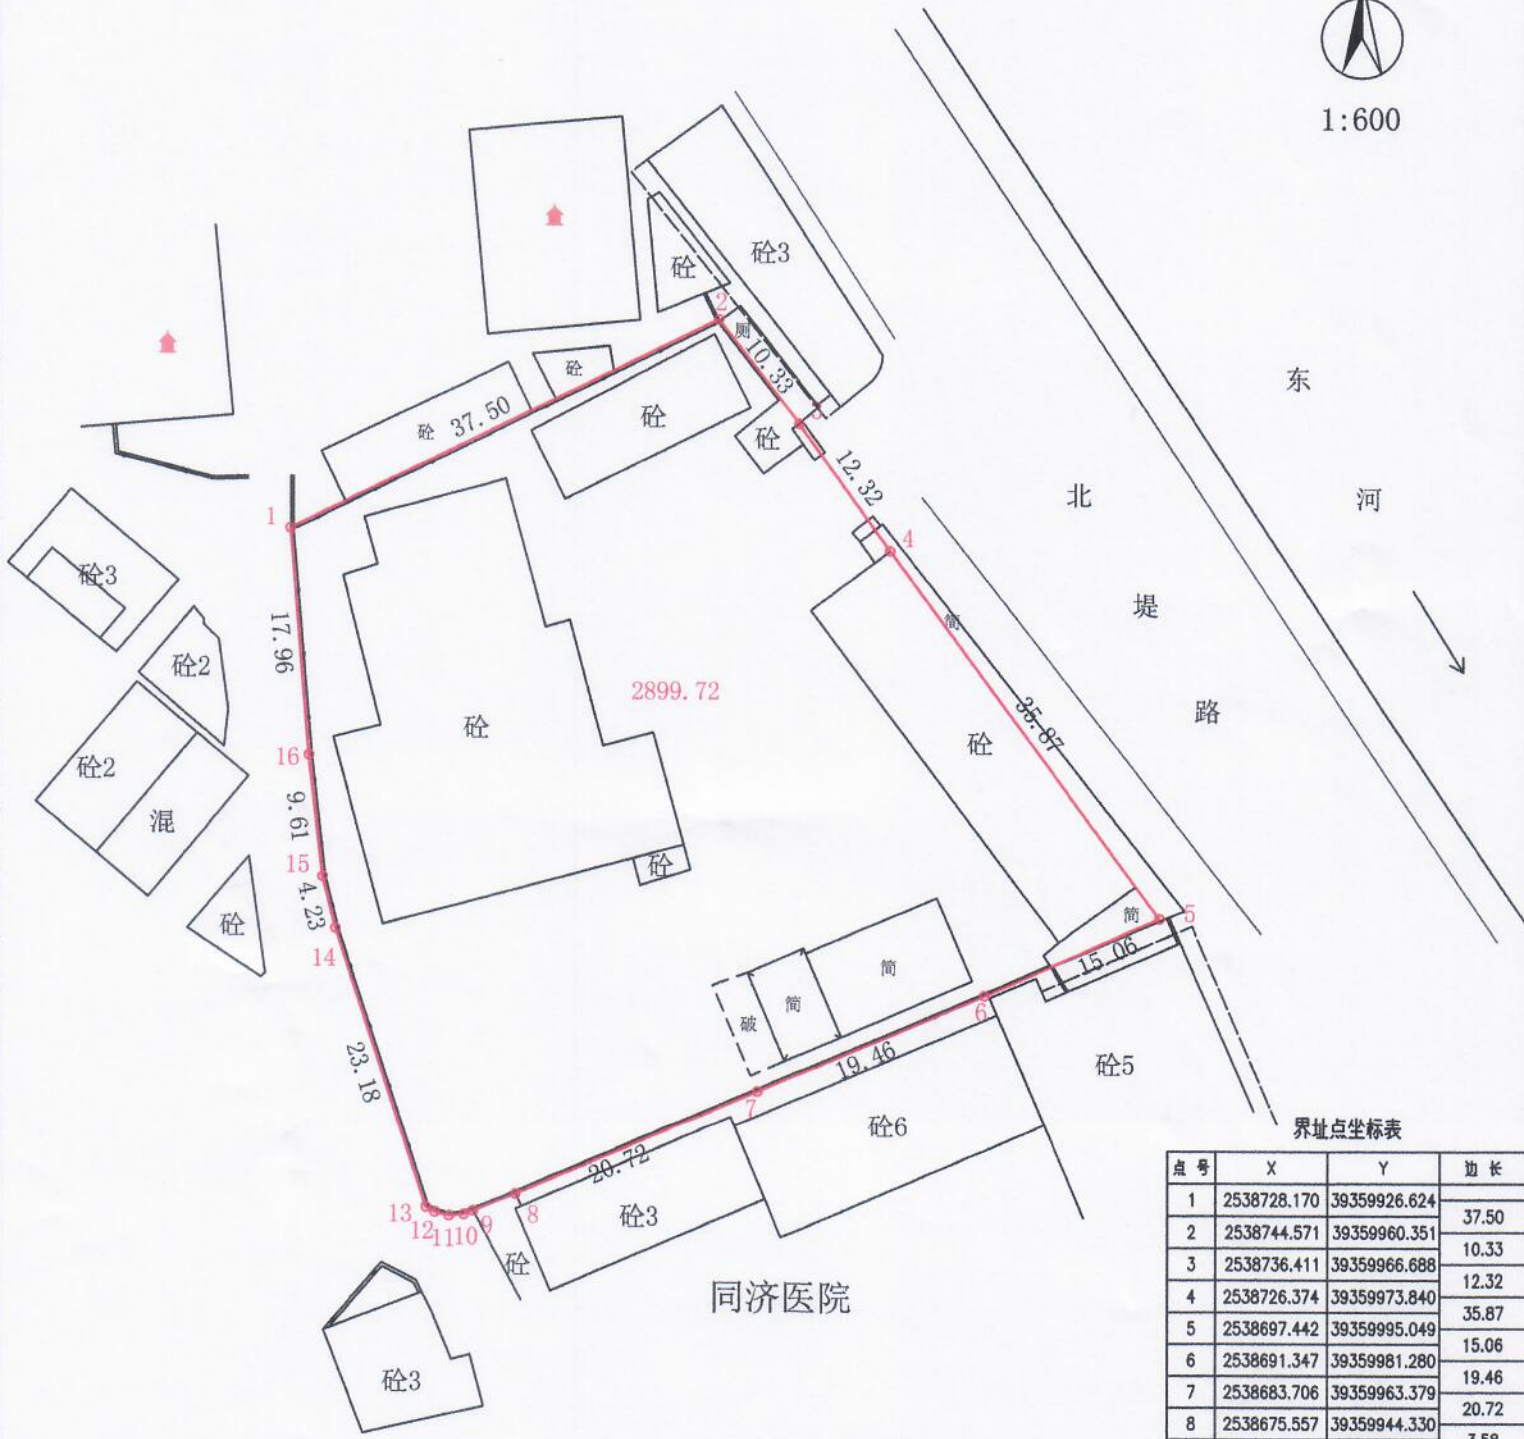

# 土地红线图

## 陆丰市水产公司冷冻厂

1:600

界址点坐标表

点号	X	Y	边长
1	2538728.170	39359926.624	37.50
2	2538744.571	39359960.351	10.33
3	2538736.411	39359966.688	12.32
4	2538726.374	39359973.840	35.87
5	2538697.442	39359995.049	15.06
6	2538691.347	39359981.280	19.46
7	2538683.706	39359963.379	20.72
8	2538675.557	39359944.330	3.58
9	2538674.263	39359940.990	0.80
10	2538673.972	39359940.250	1.15
11	2538673.878	39359939.100	1.15
12	2538674.180	39359937.990	0.80
13	2538674.555	39359937.280	23.18
14	2538696.612	39359930.140	4.23
15	2538700.723	39359929.130	9.61
16	2538710.270	39359928.050	17.96
1	2538728.170	39359926.624	

S=2899.72 平方米 合4.3496亩

2000国家大地坐标系.